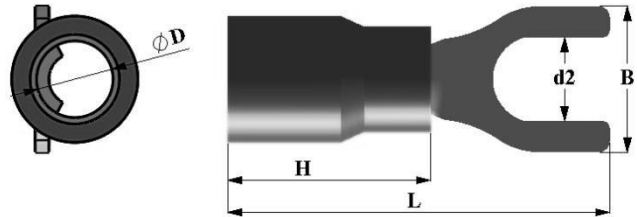

Insulated ring Terminal

VY Series

ITEM NO.	DIMENSIONS					mm ²	AWG	COLOR
	D2φ	B	L	H	Dφ			
VY1-3	3.2	5.7	21.0	11.0	4.0	0.5~1.5	22~16	RED
VR1-3.5S	3.7	5.7	21.0	11.0	4.0			
VY1-3.5	3.7	6.2	21.0	11.0	4.0			
VRY1-4S	4.3	6.4	21.0	11.0	4.0			
VY1-4	4.3	7.2	21.0	11.0	4.0			
VY1-5S	5.3	8.0	21.0	11.0	4.0			
VY1-6S	6.4	10.7	22.5	11.0	4.0			
VY2-3	3.2	5.7	21	11	4.5	1.5~2.5	16~14	BLUE
VY2-3.5S	3.7	5.7	21	11	4.5			
VY2-3.5	3.7	6.2	21	11	4.5			
VY2-4S	4.3	6.4	21	11	4.5			
VY2-4	4.3	7.2	21	11	4.5			
VY2-5S	5.3	8	21	11	4.5			
VY2-6S	6.4	10.7	21	11	4.5			
VY5-3.5	3.7	8.2	24.7	13.7	6.3	4.0~6.0	12~10	YELLOW
VY5-4S	4.3	8.2	24.7	13.7	6.3			
VY5-5	5.3	9	24.7	13.7	6.3			
VY5-5S	6.4	12	24.7	13.7	6.3			